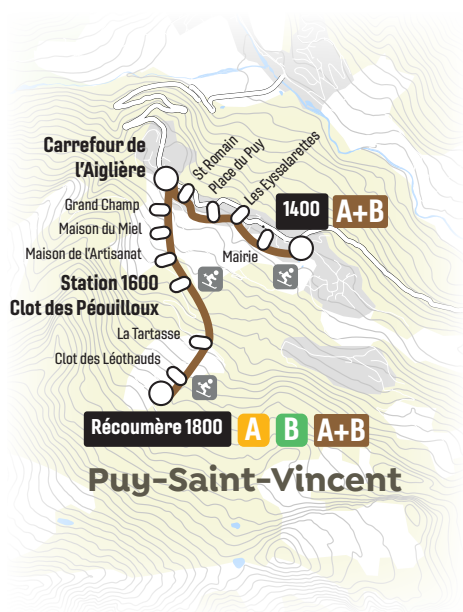

# Puy-Saint-Vincent Réseau interne

## BASSE SAISON

Circule du **06/01/25** au **07/02/25** inclus  
et du **10/03/25** au **13/04/25** inclus