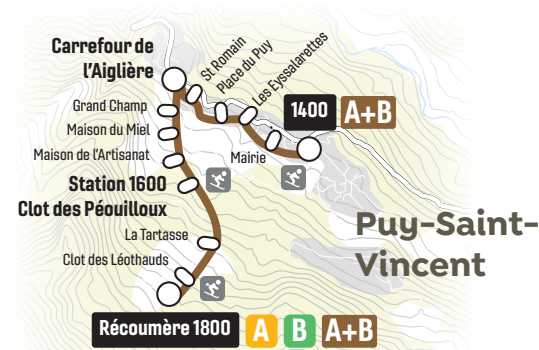

Puy-Saint-Vincent Réseau interne

A + B

HAUTE SAISON

Circule du **21/12/24** au **05/01/25** inclus
et du **08/02/25** au **09/03/25** inclus

Aller

Du lundi au dimanche, y compris jours fériés

Puy-Saint-Vincent	Station 1400	-	08:23	08:53	09:23	09:28	-	09:53	-	10:18	-	10:28	11:18	12:48	12:53	13:18	14:43	-	-	-	16:08	16:18	-	-	16:58	-	17:33	-	-	-	19:00	-	20:20	-	-	22:45	-
	Mairie	-	08:24	08:54	09:24	08:29	-	09:54	-	10:29	-	10:29	11:19	12:49	12:54	13:19	14:44	-	-	-	16:09	16:19	-	-	16:59	-	17:34	-	-	-	19:01	-	20:21	-	-	22:46	-
	Les Eyssalarettes	-	08:25	08:55	09:25	08:30	-	09:55	-	10:20	-	10:30	11:20	12:50	12:55	13:20	14:45	-	-	-	16:10	16:20	-	-	17:00	-	17:35	-	-	-	19:02	-	20:22	-	-	22:47	-
	Place du Puy	-	08:27	08:57	09:27	08:32	-	09:57	-	10:22	-	10:32	11:22	12:52	12:57	13:22	14:47	-	-	-	16:12	16:22	-	-	17:02	-	17:37	-	-	-	19:04	-	20:24	-	-	22:49	-
	Saint Romain	-	08:29	08:59	09:29	09:34	-	09:59	-	10:24	-	10:34	11:24	12:54	12:59	13:24	14:49	-	-	-	16:14	16:24	-	-	17:04	-	17:39	-	-	-	19:06	-	20:26	-	-	22:51	-
	Carrefour de l'Aiglière	-	08:30	09:00	09:30	09:35	-	10:00	-	10:25	-	10:35	11:25	12:55	13:00	13:25	14:50	-	-	-	16:15	16:25	-	-	17:05	-	17:40	-	-	-	19:07	-	20:27	-	-	22:52	-
	Grand Champ	-	08:32	09:02	09:32	09:37	-	10:02	-	10:27	-	10:37	11:27	12:57	13:02	13:27	14:52	-	-	-	16:17	16:27	-	-	17:07	-	17:42	-	-	-	19:09	-	20:29	-	-	22:54	-
	Maison du Miel	-	08:35	09:05	09:35	09:40	-	10:05	-	10:30	-	10:40	11:30	13:00	13:05	13:30	14:55	-	-	-	16:20	16:30	-	-	17:10	-	17:45	-	-	-	19:12	-	20:32	-	-	22:57	-
	Maison de l'Artisanat	-	08:38	09:08	09:38	09:43	-	10:08	-	10:33	-	10:43	11:33	13:03	13:08	13:33	14:58	-	-	-	16:23	16:33	-	-	17:13	-	17:48	-	-	-	19:15	-	20:35	-	-	23:00	-
	Station 1600	08:25	08:40	09:10	09:40	09:45	10:00	10:10	10:20	10:35	10:40	10:45	11:35	13:05	13:10	13:35	15:00	15:45	15:50	16:10	16:25	16:35	16:45	17:05	17:15	17:25	17:50	18:05	18:10	18:25	19:17	19:45	20:37	20:55	21:15	23:02	23:20
	La Tartasse	08:27	08:42	09:12	09:42	09:47	10:02	10:12	10:22	10:37	10:42	10:47	11:37	13:07	13:12	13:37	15:02	15:47	15:52	16:12	16:27	16:37	16:47	17:07	17:17	17:27	17:52	18:07	18:12	18:27	19:19	19:47	20:39	20:57	21:17	23:04	23:22
	Clot des Léothauds	08:29	08:44	09:14	09:44	09:49	10:04	10:14	10:24	10:39	10:44	10:49	11:39	13:09	13:14	13:39	15:04	15:49	15:54	16:14	16:29	16:39	16:49	17:09	17:19	17:29	17:54	18:09	18:14	18:29	19:21	19:49	20:41	20:59	21:19	23:06	23:24
	Récoumère 1800	08:30	08:45	09:15	09:45	09:50	10:05	10:15	10:25	10:40	10:45	10:50	11:40	13:10	13:15	13:40	15:05	15:50	15:55	16:15	16:30	16:40	16:50	17:10	17:20	17:30	17:55	18:10	18:15	18:30	19:22	19:50	20:42	21:00	21:20	23:07	23:25

Retour

Du lundi au dimanche, y compris jours fériés