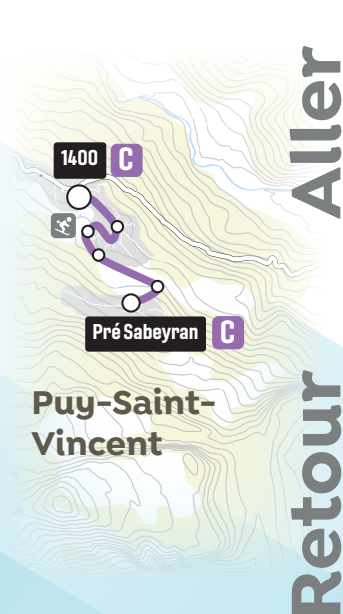

# Puy-Saint-Vincent Station 1400 Pré Sabeyran

## HAUTE SAISON

Ne circule pas en basse saison

Circule du **21/12/24** au **05/01/25** inclus  
et du **08/02/25** au **09/03/25** inclus